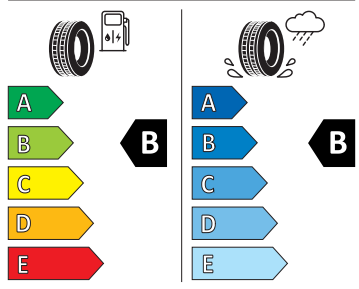

## Energetické štítky pneumatik

- Bridgestone 225/45 R18

BRIDGESTONE 13007  
225/45 R18 91 Y C1

- Goodyear 225/45 R18

GOODYEAR 546337  
225/45R18 91 Y C1

- Pirelli 225/45 R18

2020/7/40