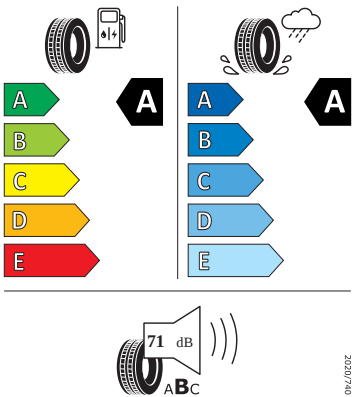

## Energetické štítky pneumatik

- Bridgestone 215/55 R17

BRIDGESTONE 13952

215/55 R17 94 V C1

- Continental 215/55 R17

Continental 0358217

215/55 R 17 94 V C1

- Goodyear 215/55 R17