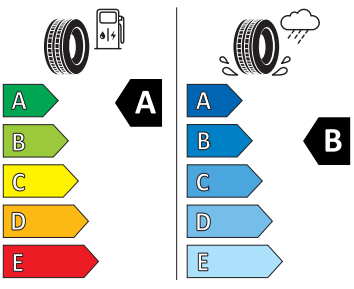

2020/740

- Bridgestone 255/40 R21

Bridgestone

28773

255/40 R21 102 T XL

C1