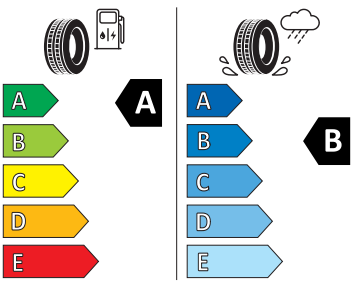

Bridgestone

28771

235/45 R21 101 T XL

C1