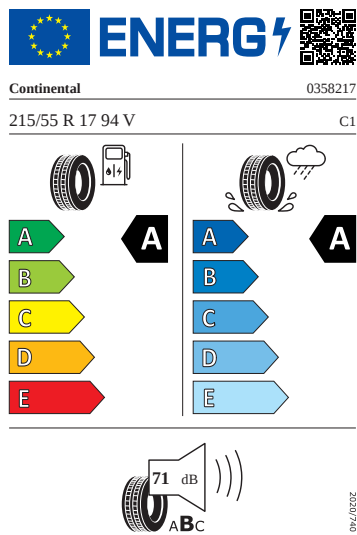

- Goodyear 215/55 R17