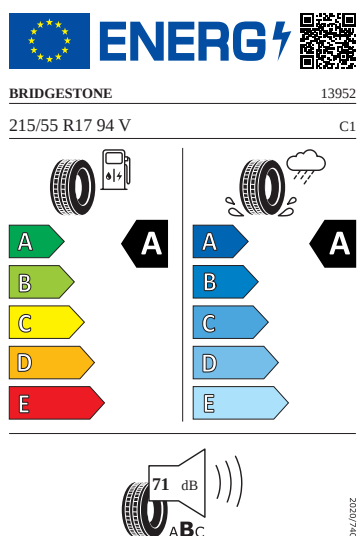

- Výškově nastavitelná přední sedadla s bederní opěrkou
- Top LED zadní světla s animovanými ukazateli směru jízdy
- Virtuální pedál

Energetické štítky pneumatik

- Bridgestone 215/55 R17

- Continental 215/55 R17